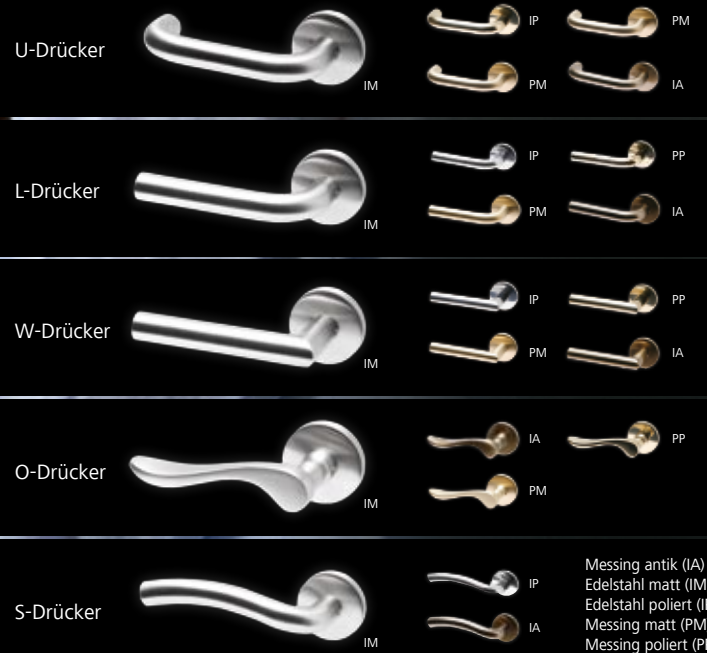

Software

Für AElement steht die speziell für Hotels entwickelte HAMS-Software (Hotel Access Management Software) der XS4-Zutrittskontrolle zur Verfügung. Es verwaltet Ihr gesamtes Zutritts- und Gästemanagement einfach und schnell.

Ihr XS4-Portfolio

Sie können zudem auf Wunsch alle XS4-Komponenten einsetzen, wie z.B. Wandleser, e-Zylinder, i-Locker-Riegelschlösser, Panikstangen, Glastür-Beschläge etc.

Beschläge

Neben den Olivari-Beschlägen sind auch die folgenden XS4-Varianten mit AElement kombinierbar: