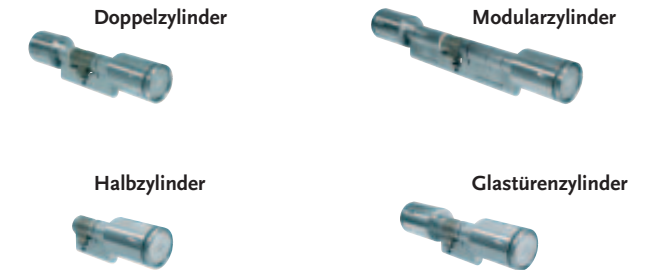

www.dom-protector.com

DIE NEUE FLEXIBILITÄT

Ihre Vorteile – die wichtigsten von allen.

- Lösungen für alle Situationen: Flexible und bedarfsorientierte Programmierung
- Zukunftssicheres Produkt: Transponderstandards, Funk-Online-Anbindung, verschiedenste Transpondertypen (Hitag, EM) und -bauformen
- Große Variantenvielfalt: Doppelzylinder, Halbzylinder, Glastürenzylinder
- Gestaltung mit hohem Design-Anspruch: modernes, ansprechendes Aussehen
- Einfache Installation: ohne aufwendige Verkabelung einsetzbar in vorhandener Profilzylinder-Lochung
- Optimale Investitionssicherheit: keine hohen Kosten bei Schlüsselverlust durch einfache Umprogrammierung
- Hohe Flexibilität: die mechanische Modularität ermöglicht Anpassung an verschiedene Türstärken
- Anbindung externer Systeme: Kantinenabrechnungssysteme, Zeiterfassungssysteme u.v.a.
- Komfortables Handling: Kombination Mechanik und Elektronik durch den ClipTac (Passiv-Transponder, der nachträglich auf DOM-Schlüssel aufgesetzt werden kann)

DIE NEUE FLEXIBILITÄT

Bereit für jeden Einsatz: die Bauformen.

Nahezu 80% aller Anforderungen werden in der Bauform Doppelzylinder realisiert. Darüber hinaus bietet der DOM Protector® in außergewöhnlicher Vielfalt spezifische Lösungen an. Glastürenzylinder stehen zur Wahl, wenn besondere Design-Orientierung oder weitläufige Transparenz die Architektur bestimmen. Die Halbzylinderbauform eignet sich vor allem für Schränke in allen Varianten, Garagen, Tore oder Schaltvorrichtungen. Der Modularzylinder kann, nach Umbauten oder Umzügen, immer wieder an neue Türstärken angepasst werden.